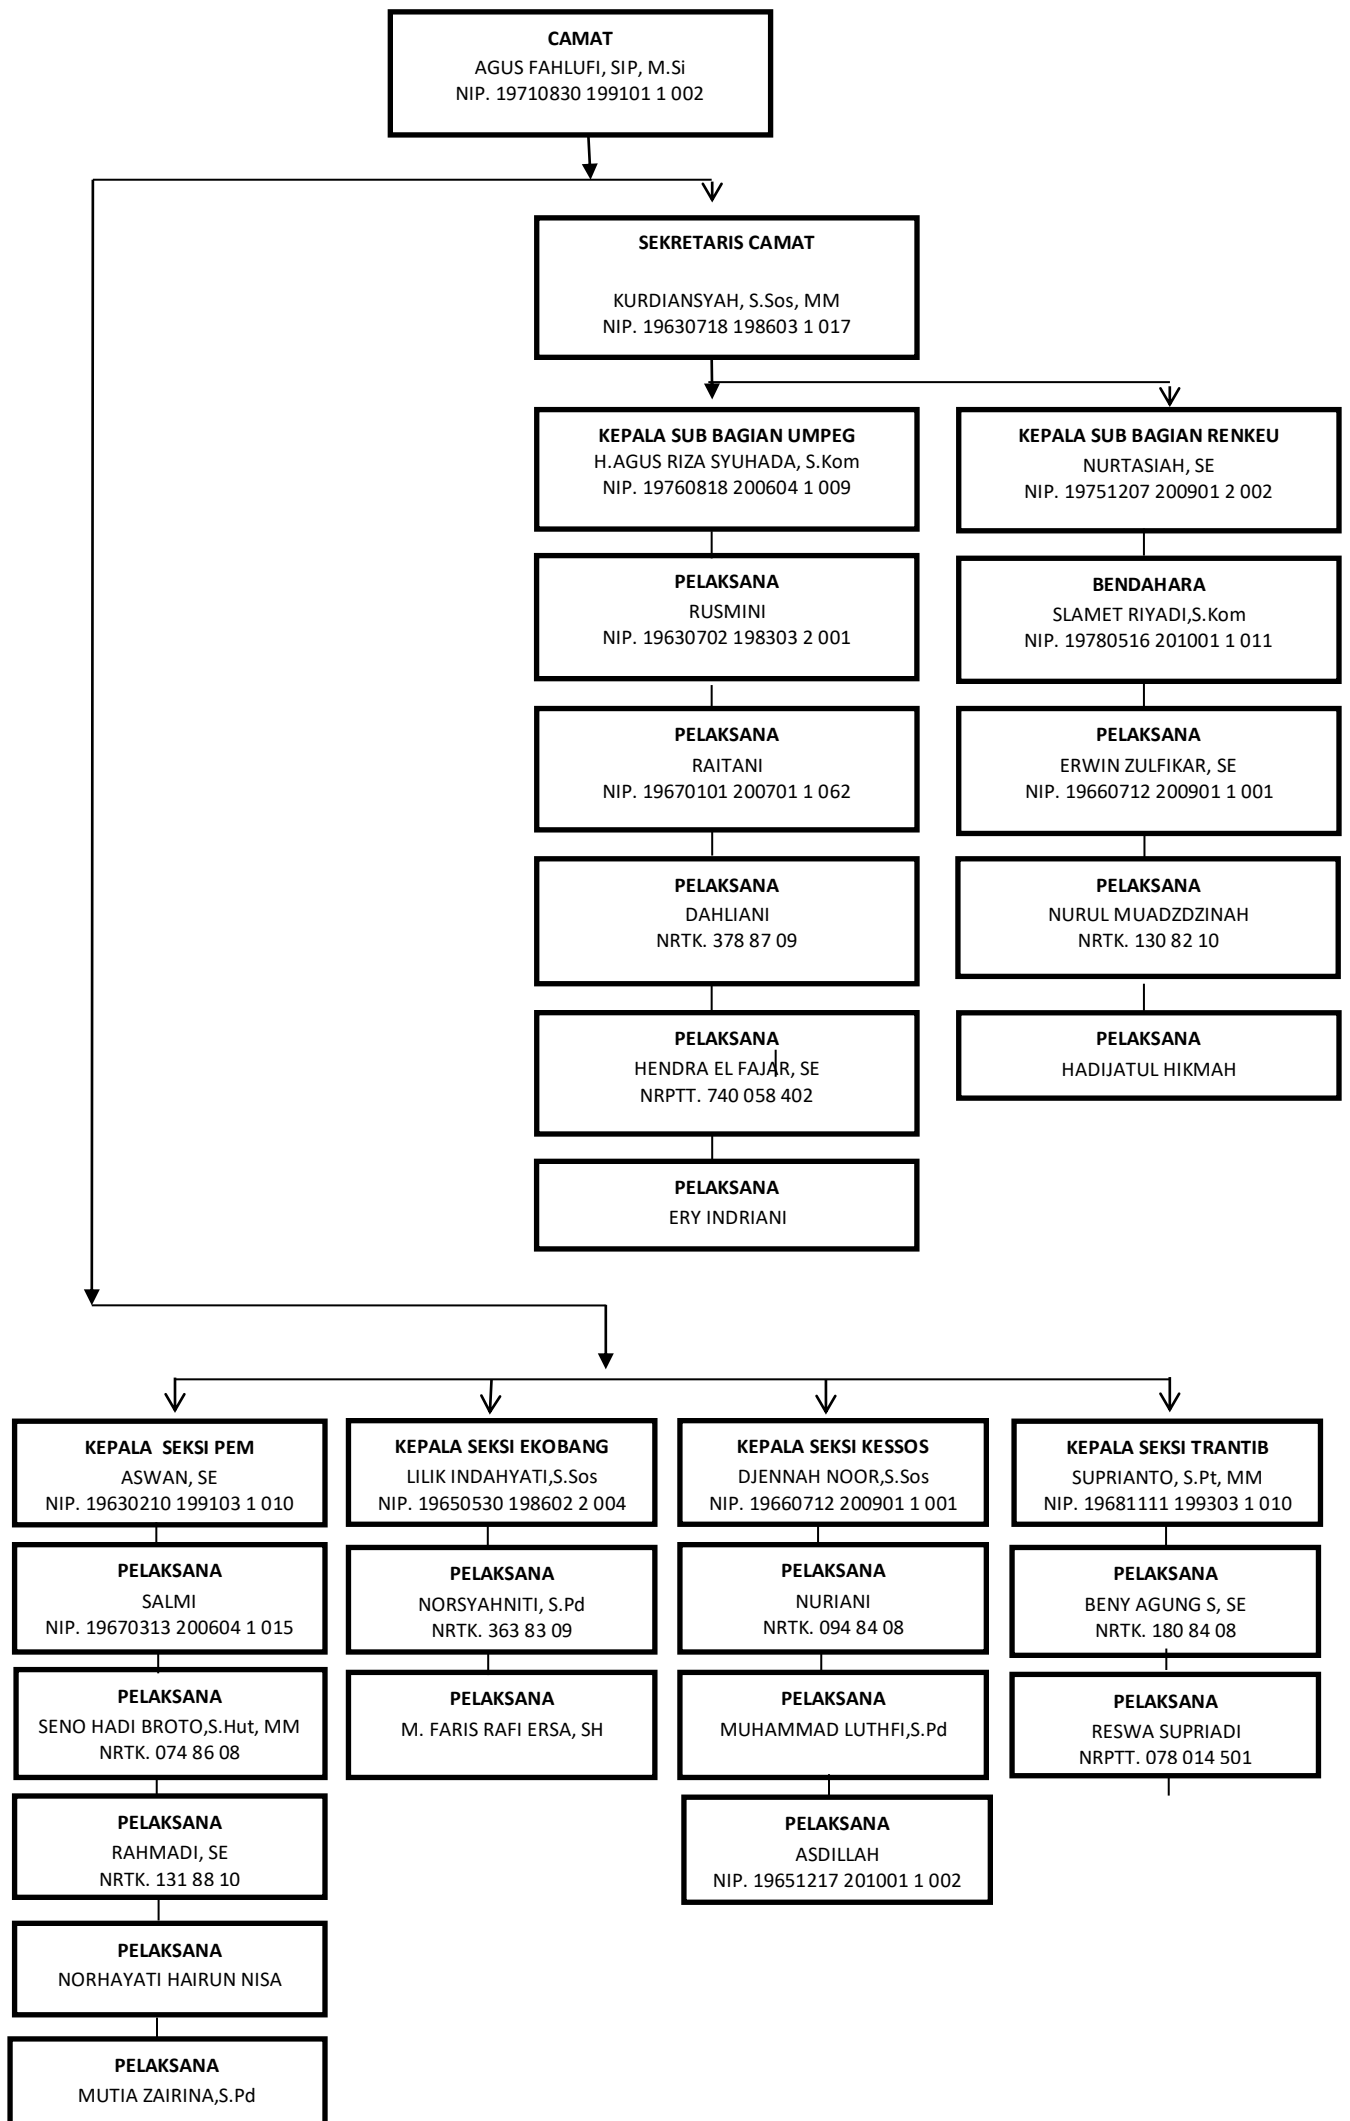

**STRUKTUR PEGAWAI KECAMATAN CEMPAKA
TAHUN 2020**

Sumber 30 Desember 2020